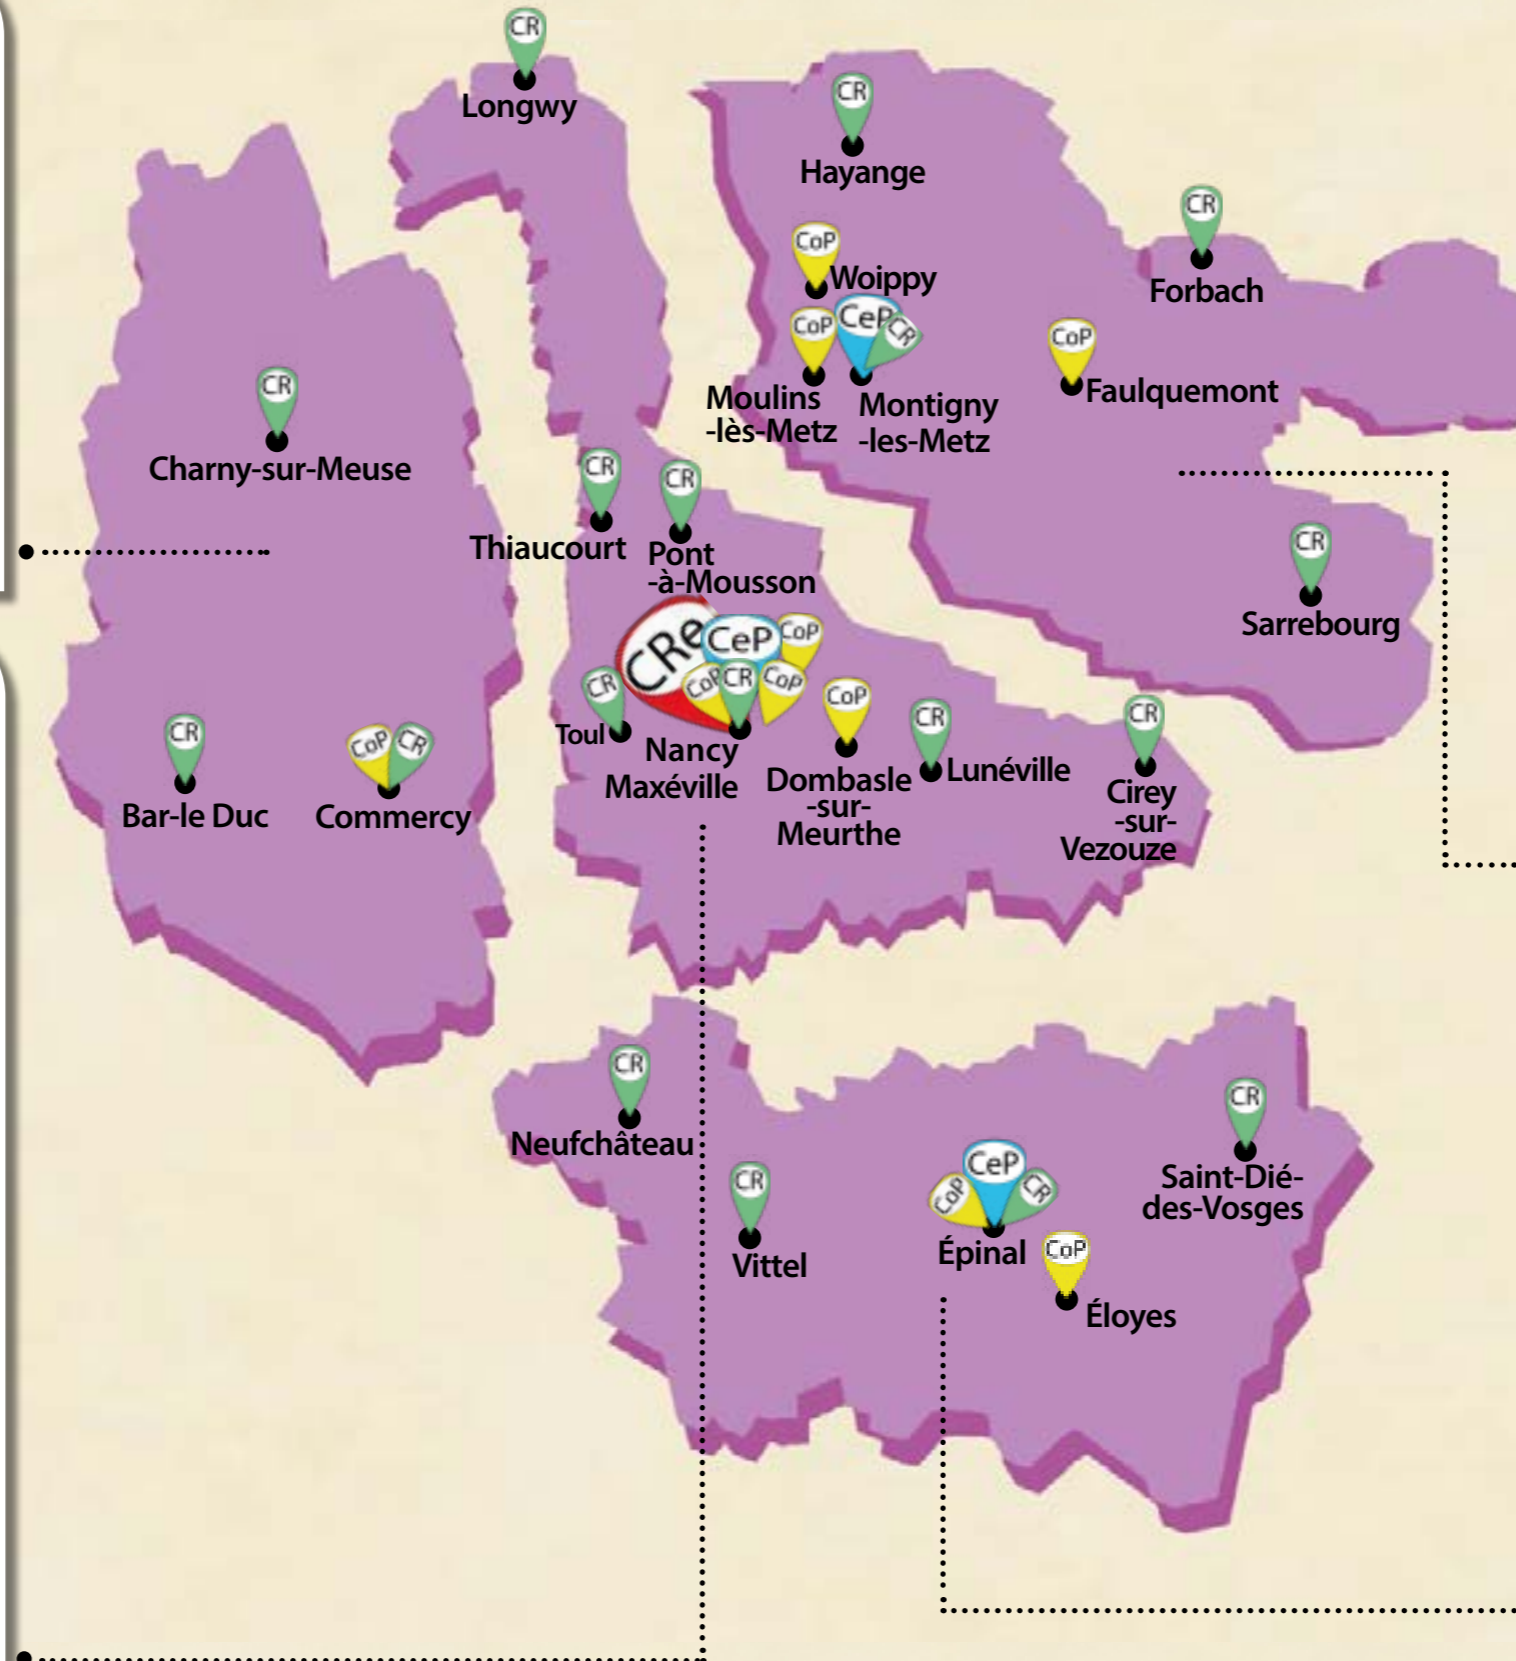

LES DISPOSITIFS D'ACCOMPAGNEMENT DANS LES TERRITOIRES

Meuse

CoP Collège *La Main à la pâte 55* :
Collège « Les Tilleuls » à Commercy

CR Centres Ressources :
Commercy
Charny-sur-Meuse
Bar-le-Duc

Partenaires scientifique pour la classe :
7 enseignants accompagnés depuis 2012
8 villes concernées
14 accompagnants de l'INSPÉ de Lorraine
(Campus de Bar-le-Duc)

Meurthe-et-Moselle

CRe Centre Régional :
INSPÉ de Lorraine, campus de Maxéville
5 rue Paul Richard 54320 Maxéville

CeP Centre pilote 54 :
INSPÉ de Lorraine, campus de Maxéville
5 rue Paul Richard 54320 Maxéville

CoP Collèges *La Main à la pâte 54* :
Collège « Julienne Farenc » à Dombasle-sur-Meurthe
Collège « Julien Franck » à Champigneulle
Collège « Paul Verlaine » à Malzéville
Collège « Jean Lamour » à Nancy

CR Centres Ressources :
Cirey-sur-Vezouze
Longwy
Lunéville
Maxéville
Pont-à-Mousson
Thiaucourt
Toul

Partenaires scientifiques pour la classe :
788 enseignants accompagnés depuis 2012
39 villes concernées
1490 accompagnants de : EEIGM, ENSAIA, ENSEM,
ENSIC, ENSMN ARTEM, FST, Polytech Nancy,
IUT Nancy- Brabois