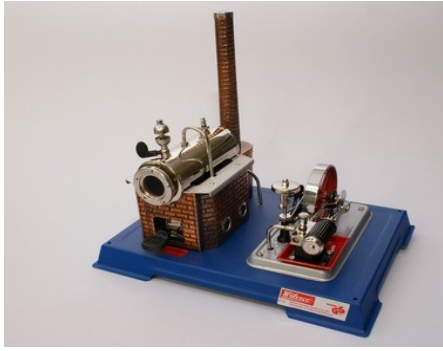

Cristallisateur Pyrex 2000 ml

Eleveuse (lampe chauffante)

Éprouvettes graduées TPX 10/25/50/100/250 ml

Jeu Petit Bridge

LED fixe 5 mm rouge (lot de 10)

Loupe à main

Loupe binoculaire x20 et sa lampe

Machine à vapeur

Maison solaire

Mannequin articulé en bois

Maquette Le Mouvement

Maxi-mâchoire

Modèle de Dent – Evolution d'une carie

Pack 6 Blue-bots et station de charge

Pascaline

Pile rechargeable Ni Mh 1,2V 800 mA